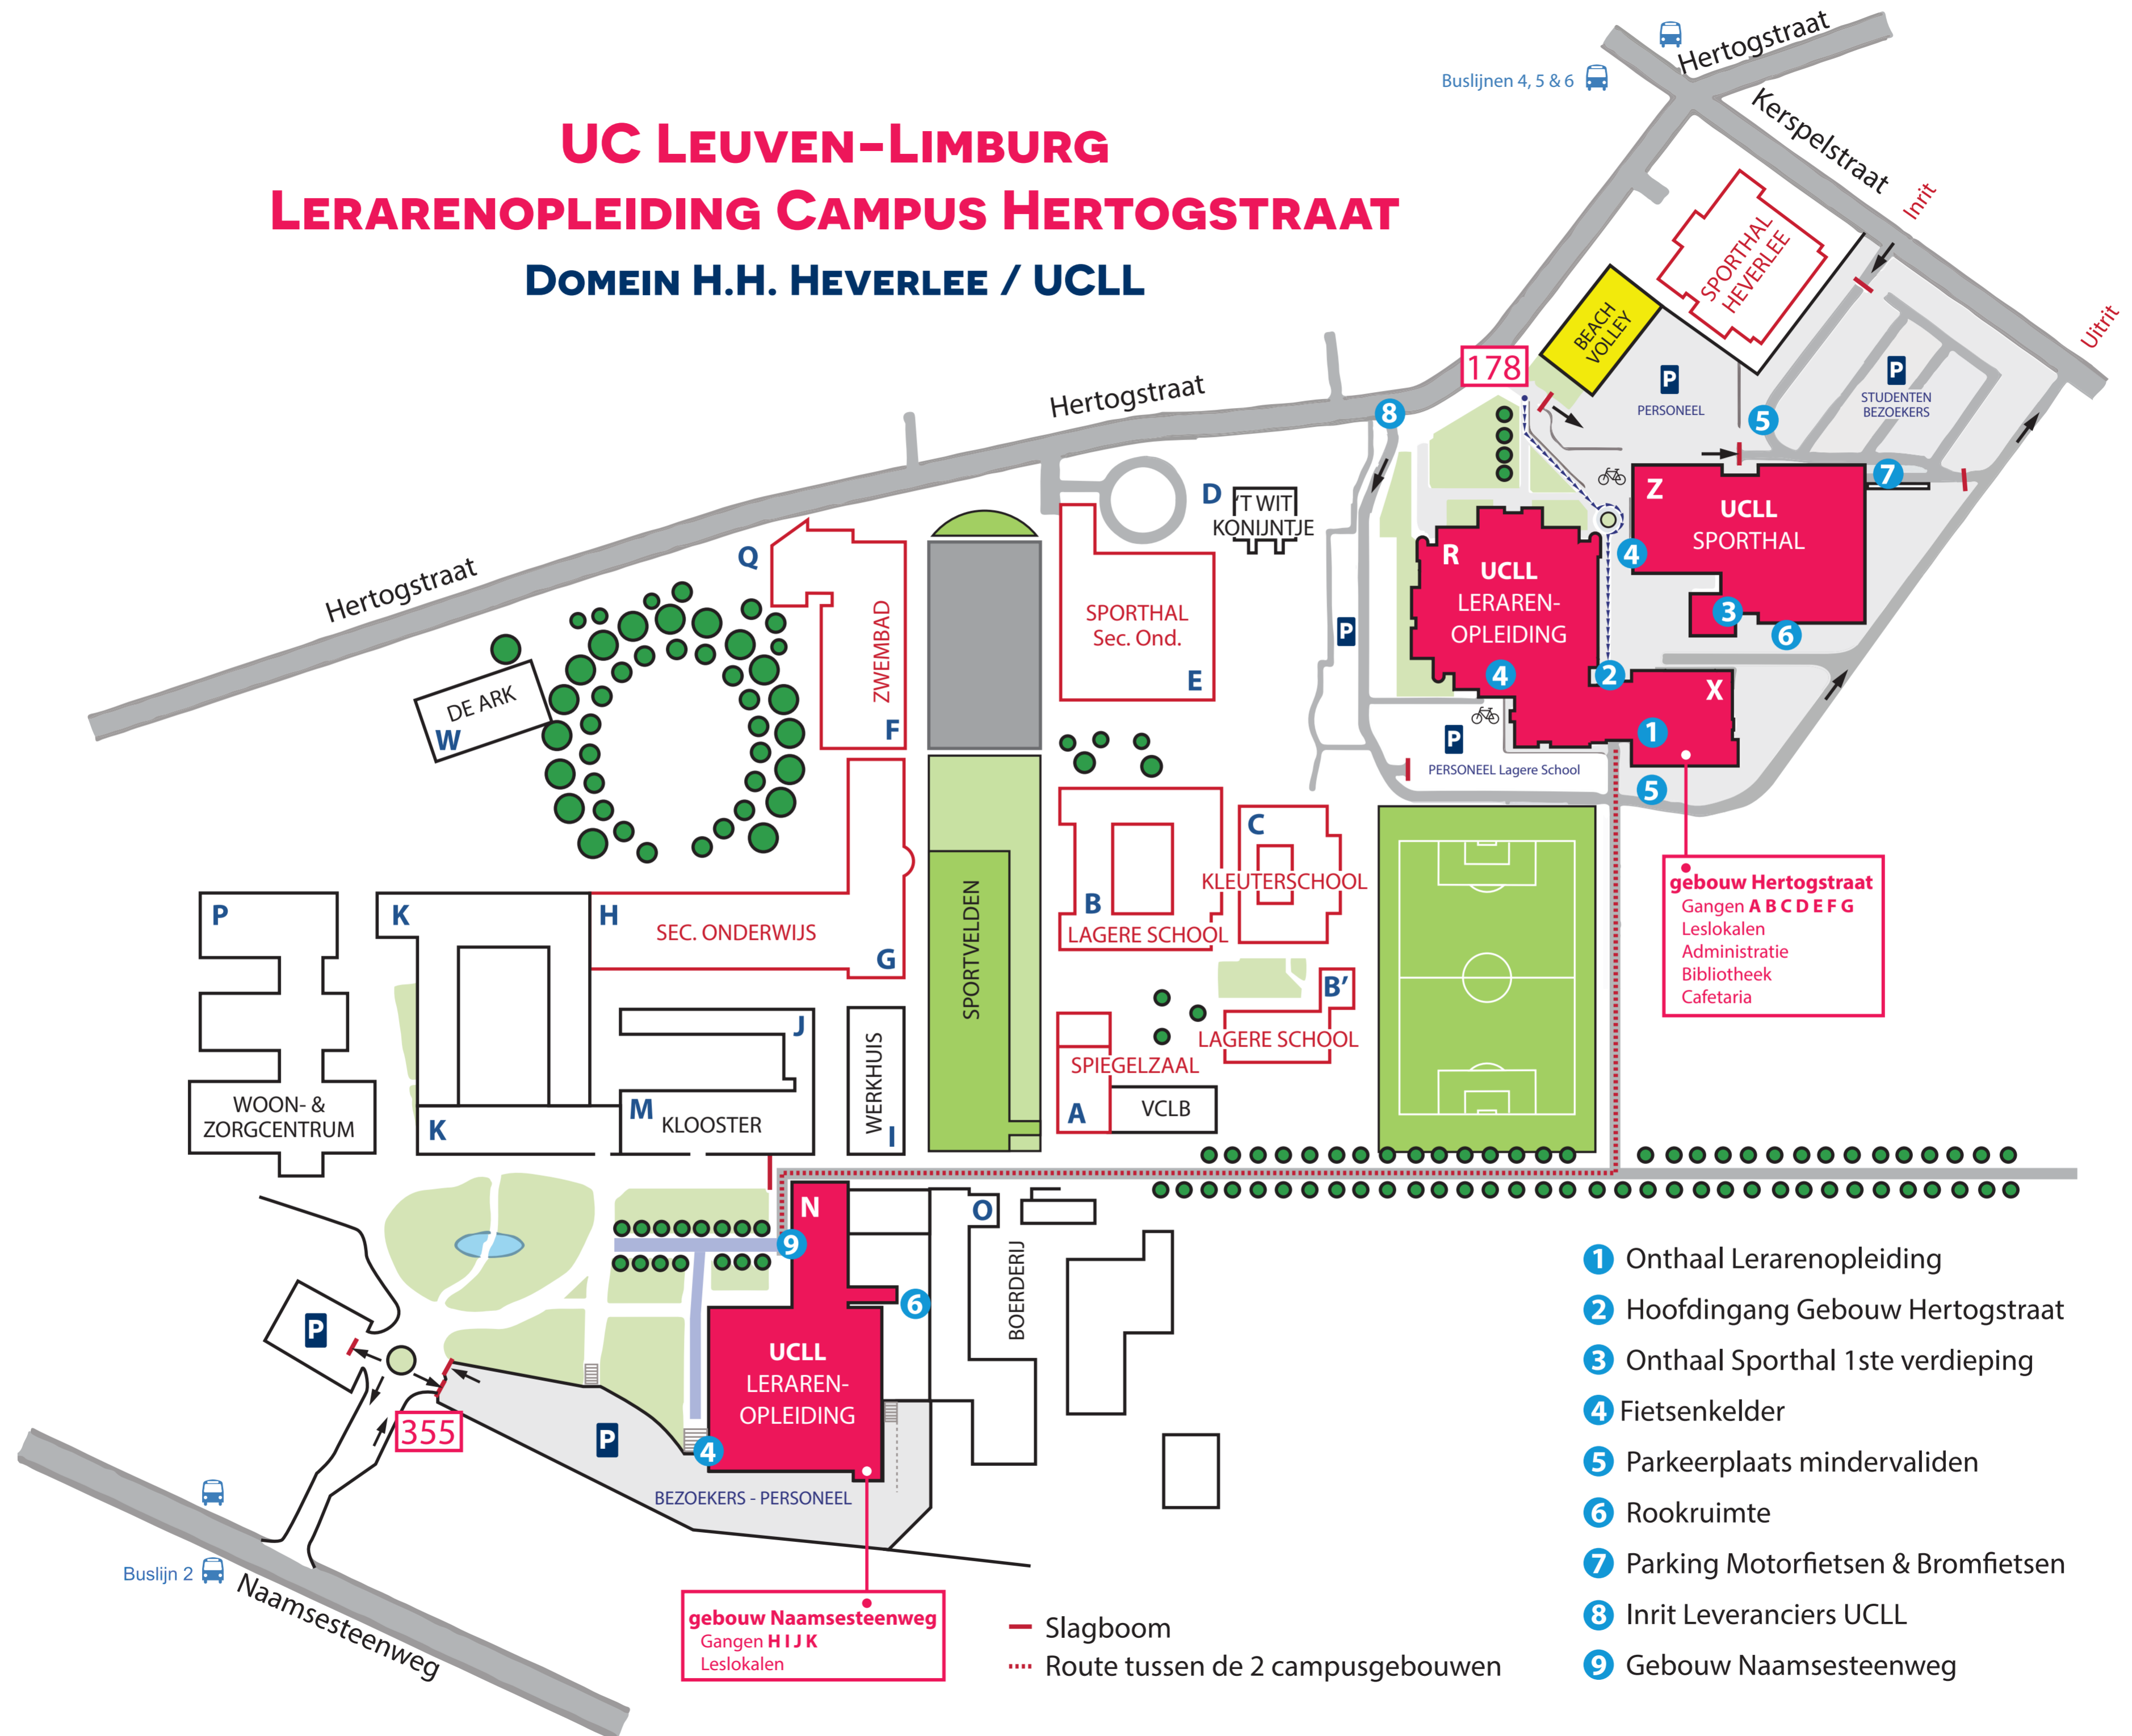

UC LEUVEN-LIMBURG

LERARENOPLEIDING CAMPUS HERTOGSTRAAT

DOMEIN H.H. HEVERLEE / UCLL

- 1 Onthaal Lerarenopleiding
- 2 Hoofdingang Gebouw Hertogstraat
- 3 Onthaal Sporthal 1ste verdieping
- 4 Fietsenkelder
- 5 Parkeerplaats mindervaliden
- 6 Rookruimte
- 7 Parking Motorfietsen & Bromfietsen
- 8 Inrit Leveranciers UCLL
- 9 Gebouw Naamsesteenweg